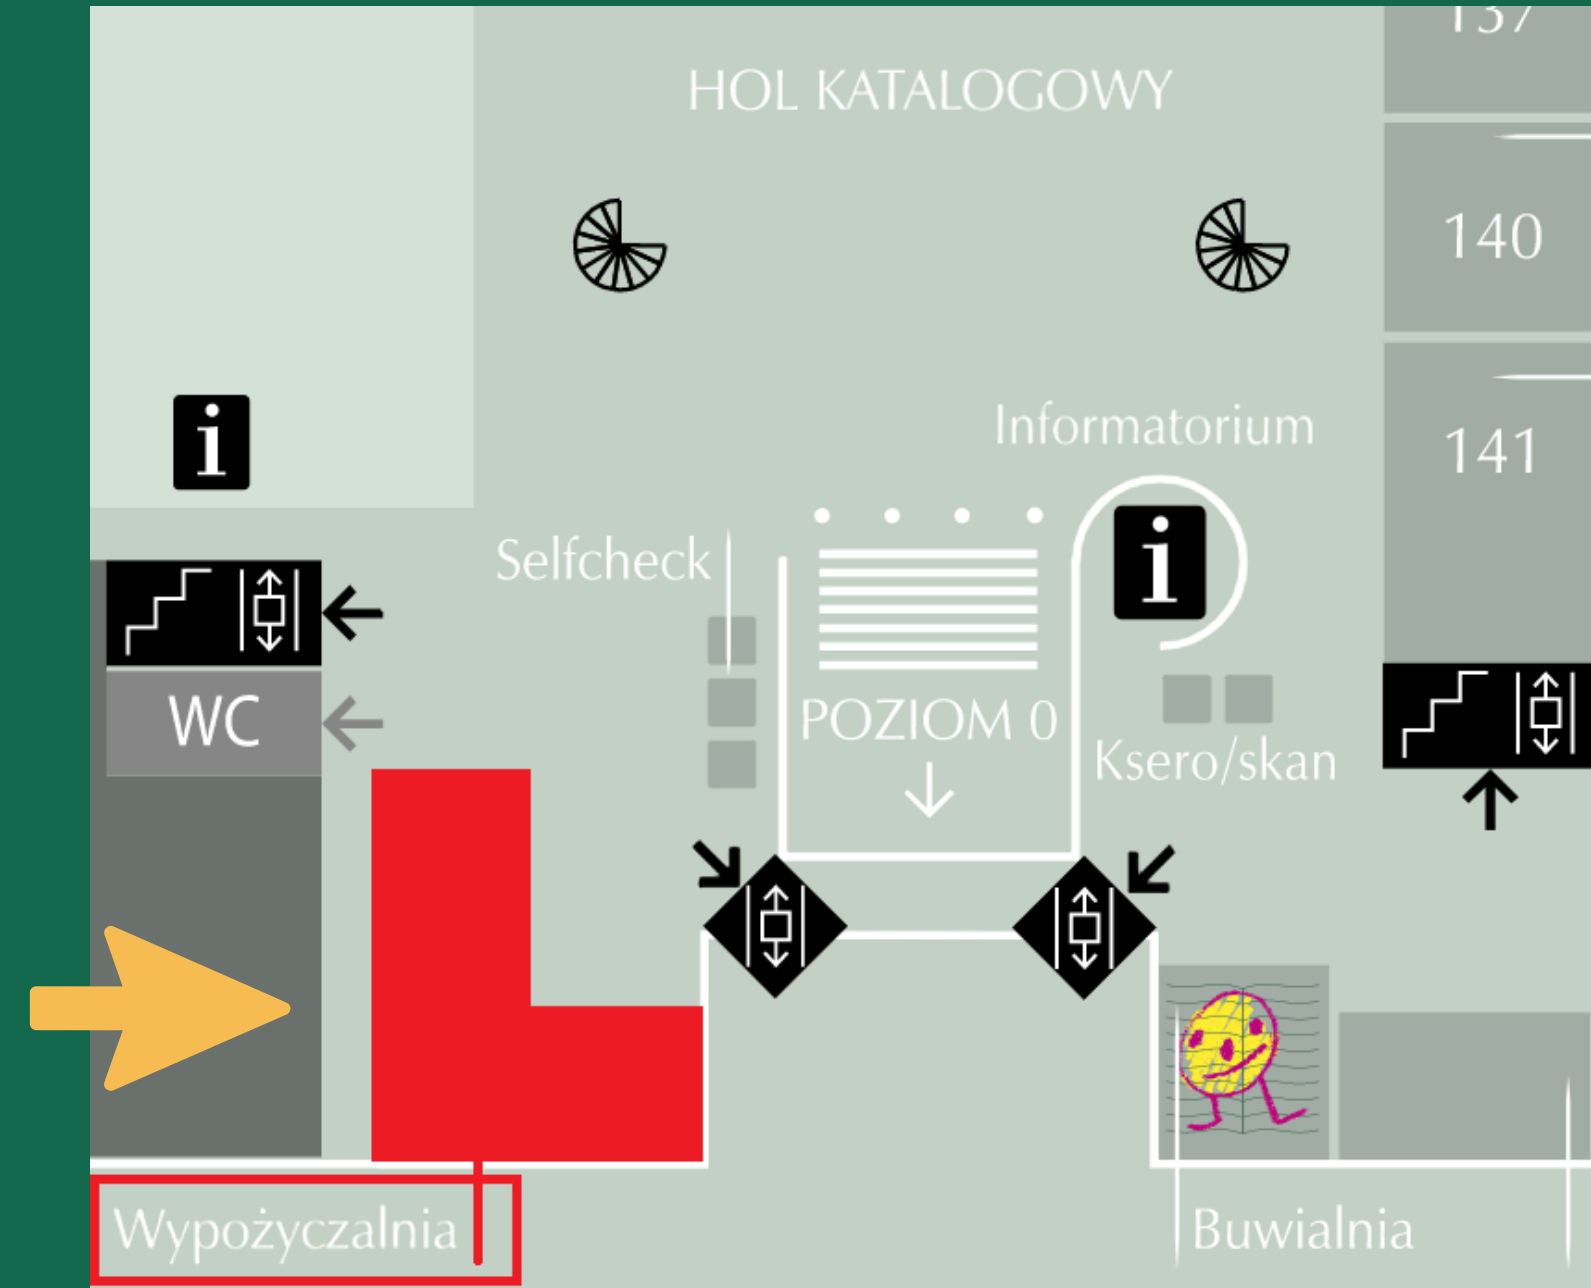

Twoje zamówienie zostało przyjęte.

Sygnatura : '268985'
Miejsce odbioru : BUW Wypożyczalnia
Złożone : 02-10-2018 10:27:45
Nr karty bibliotecznej : 2000092108
Zamawiający : Kowalski, Hipolit
Typ czytelnika : PN naukowy UW
Tytuł* Bracia Polscy
Rok wydania* : 1964

Czas realizacji 60 min.
Zamknij

Po odbiór zamówionej książki zgłoś się do Wypożyczalni (poziom 1), najwcześniej po godzinie, najpóźniej w ciągu 3 dni od złożenia zamówienia