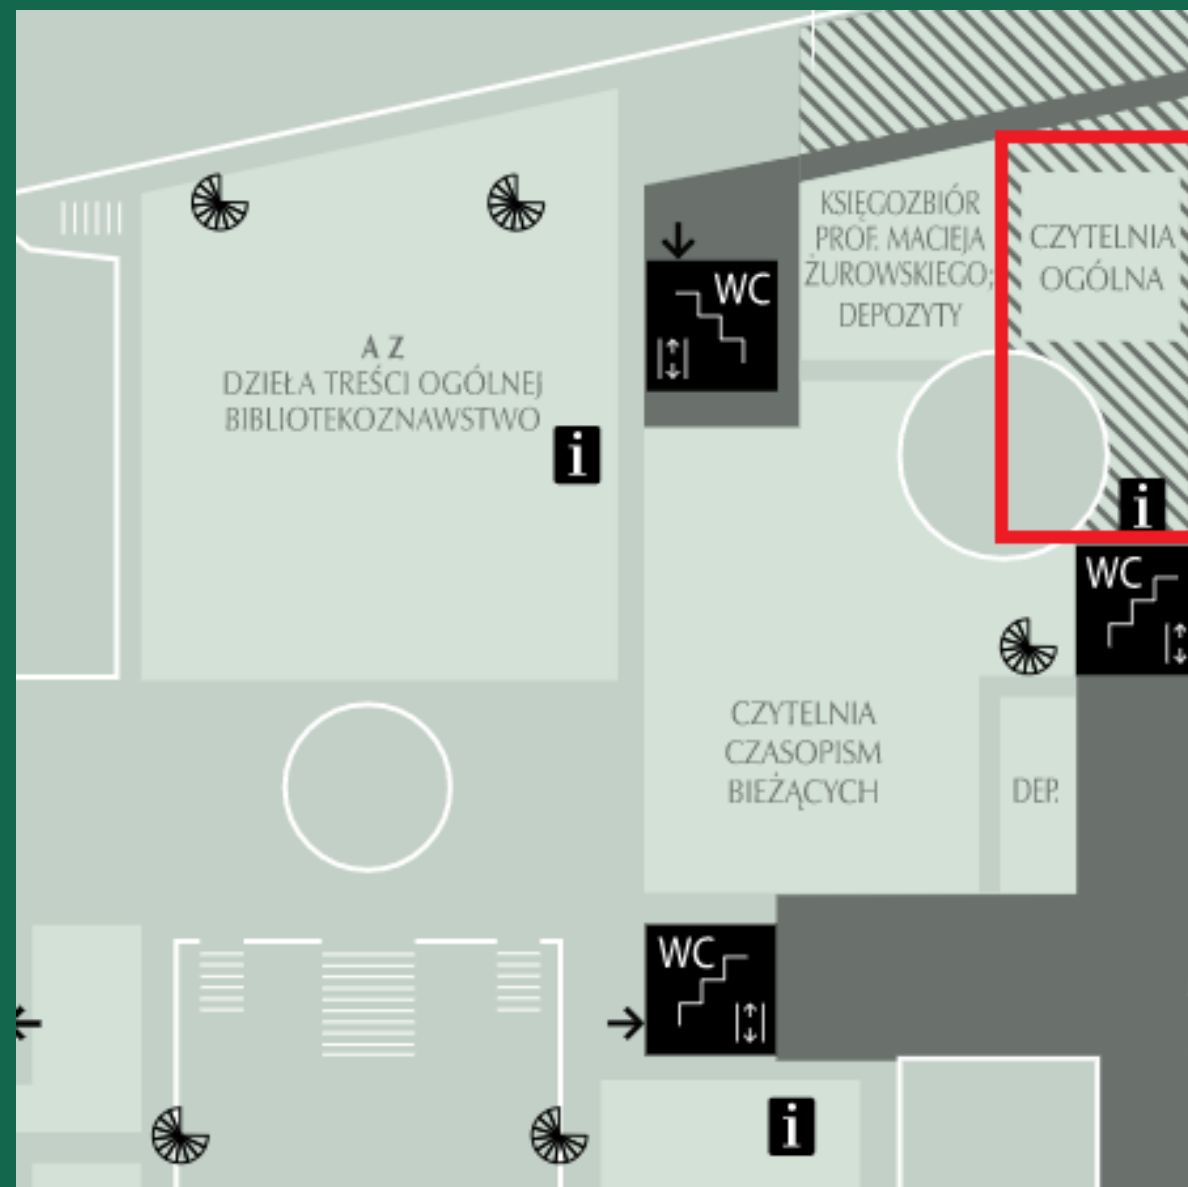

CYFROWE KATALOGI KARTKOWE - WYSZUKIWANIE CZASOPISMA

Otrzymasz potwierdzenie
swojego zamówienia

Twoje zamówienie zostało przyjęte.

Sygnatura : '037049'
Miejsce odbioru : BUW Czytelnia
Złożone : 02-10-2018 15:16:36
Nr karty bibliotecznej : 2000092108
Zamawiający : Kowalski, Hipolit
Typ czytelnika : PN naukowy UW
Tytuł : Komiks Fantastyka
Rok : 1994
Tom/Numer : 2

Czas realizacji 60 min.

[Zamknij](#)

Aby skorzystać z zamówionego czasopisma
zgłoś się do Czytelni (poziom 2),
najwcześniej pół godziny,
najpóźniej w ciągu 3 dni od złożenia zamówienia