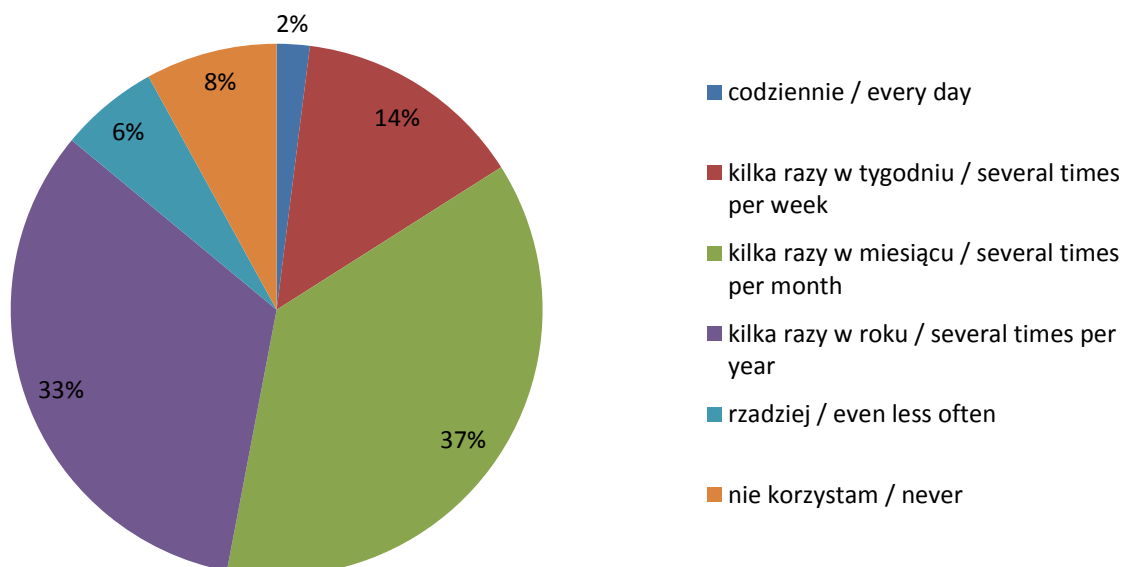

Ankieta dla Czytelników BUW

The University of Warsaw Library Patron Survey

W jakim celu Pan/Pani przychodzi do BUW? Why do you visit the University of Warsaw Library?

* możliwość wielokrotnego wyboru / multiple choice

Częstotliwość korzystania z księgozbioru w Wolnym Dostępie Use of Open Stacks

Częstotliwość korzystania z Czytelni Ogólnej Use of Main Reading Room

Częstotliwość korzystania z Czytelni Czasopism Bieżących i Mikroform Use of Current Periodicals and Microforms Reading Room