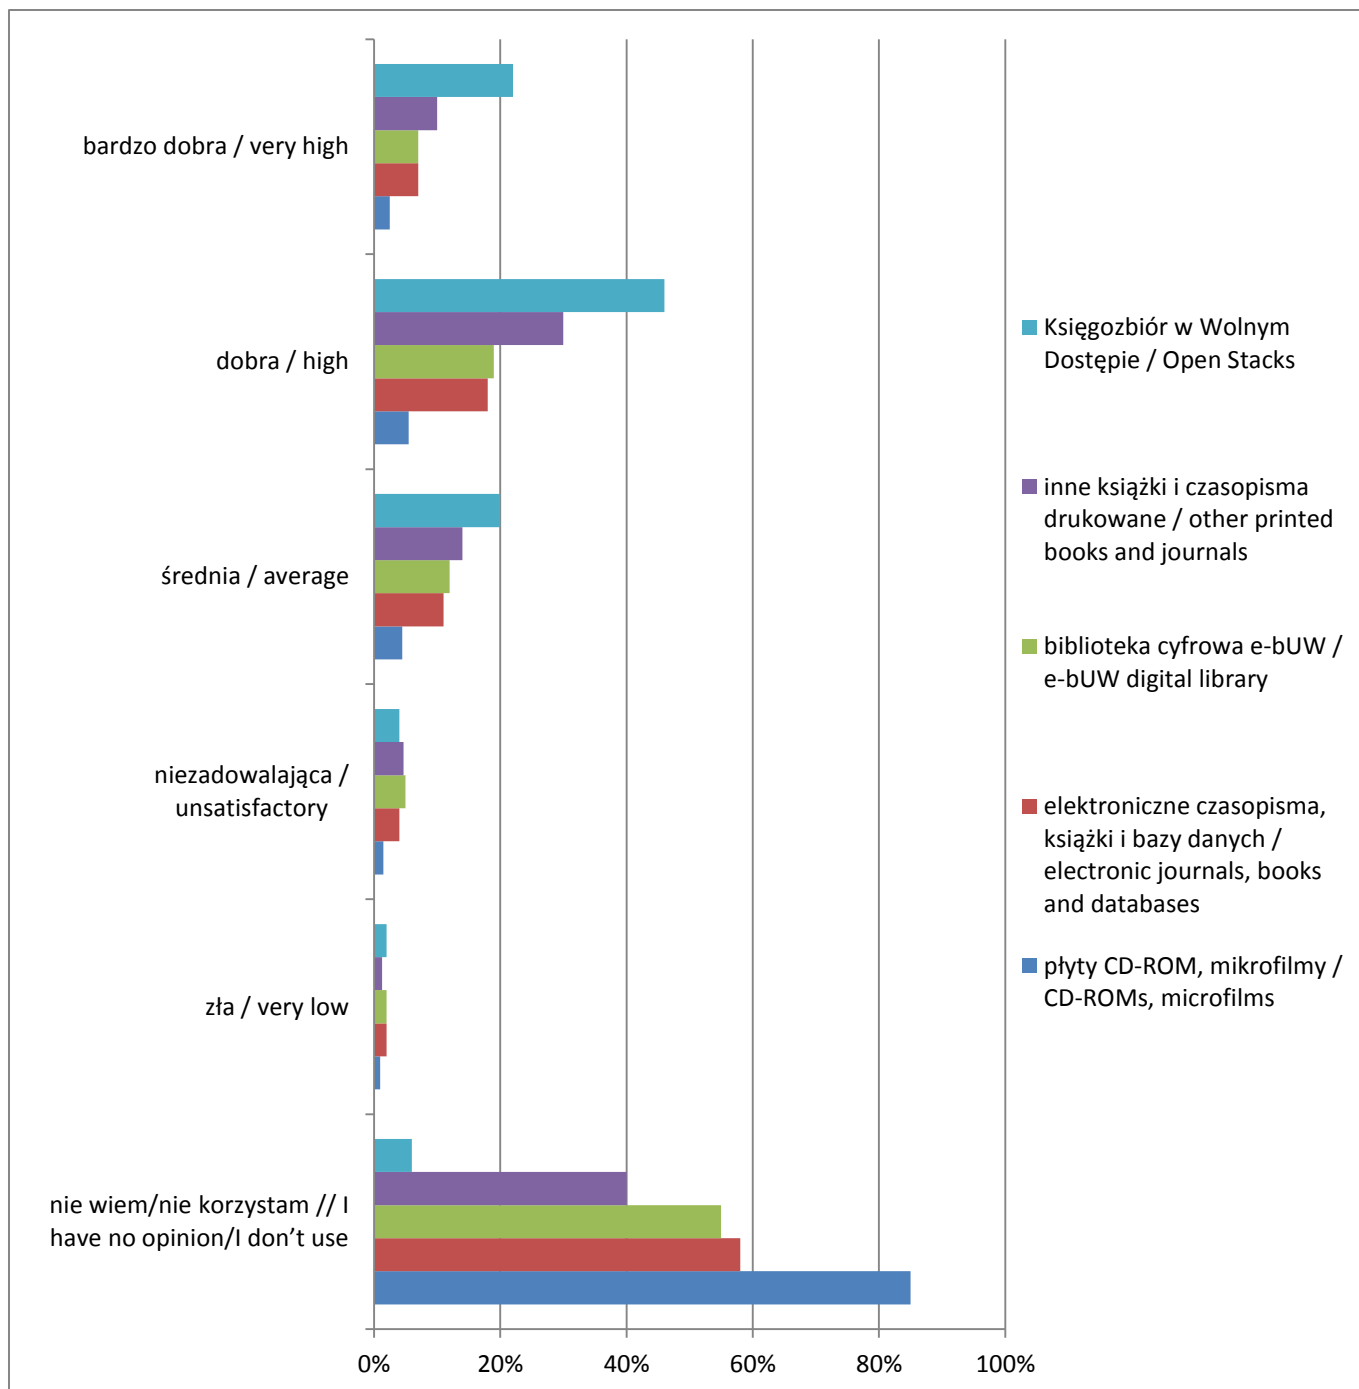

Jakość tradycyjnych katalogów kartkowych The quality of traditional card catalogs

Proszę określić obszary swoich zainteresowań (wg klasyfikacji w Wolnym Dostępie)
Specify the domain of your interest (Open Stacks classification)

*** możliwość wielokrotnego wyboru / multiple choice**

Ogólna ocena oferty zbiorów BUW General evaluation of Library collections and services

Dostępność pozycji poszukiwanych w BUW The availability of titles you search at the Library