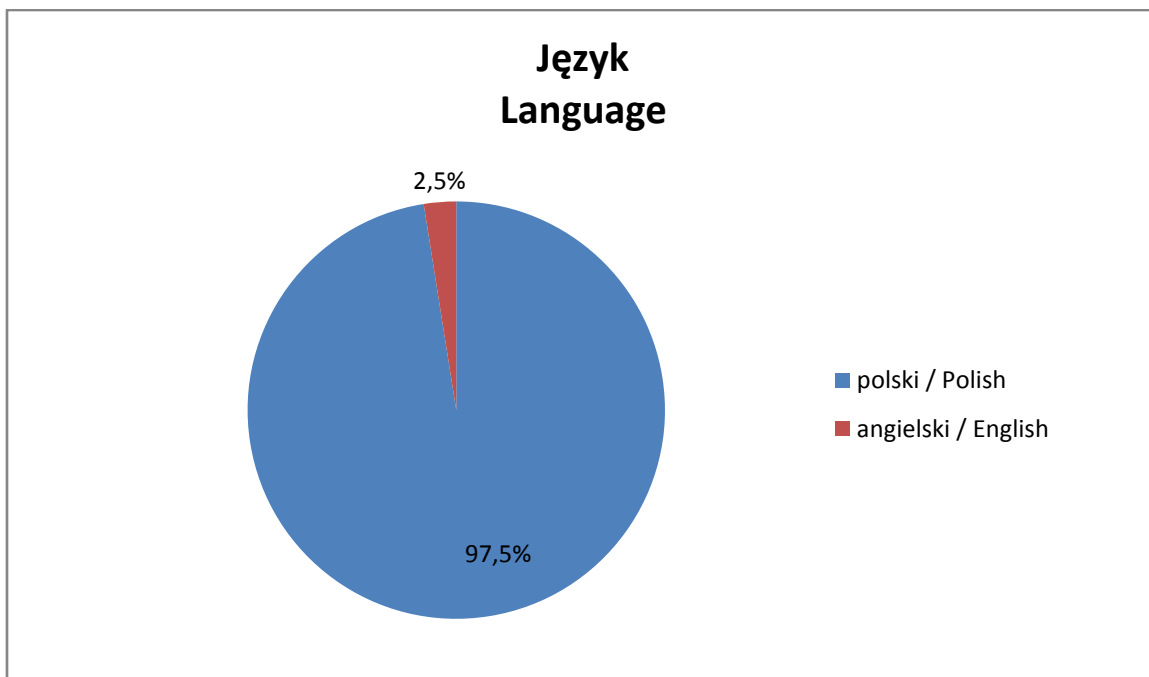

Ankieta dla Czytelników BUW

The University of Warsaw Library Patron Survey

W jakim celu Pan/Pani przychodzi do BUW? Why do you visit the University of Warsaw Library?

* możliwość wielokrotnego wyboru / multiple choice

Częstotliwość korzystania z księgozbioru w Wolnym Dostępie Use of Open Stacks

Częstotliwość korzystania z Czytelni Ogólnej Use of Main Reading Room

Częstotliwość korzystania z Czytelni Czasopism Bieżących i Mikroform Use of Current Periodicals and Microforms Reading Room