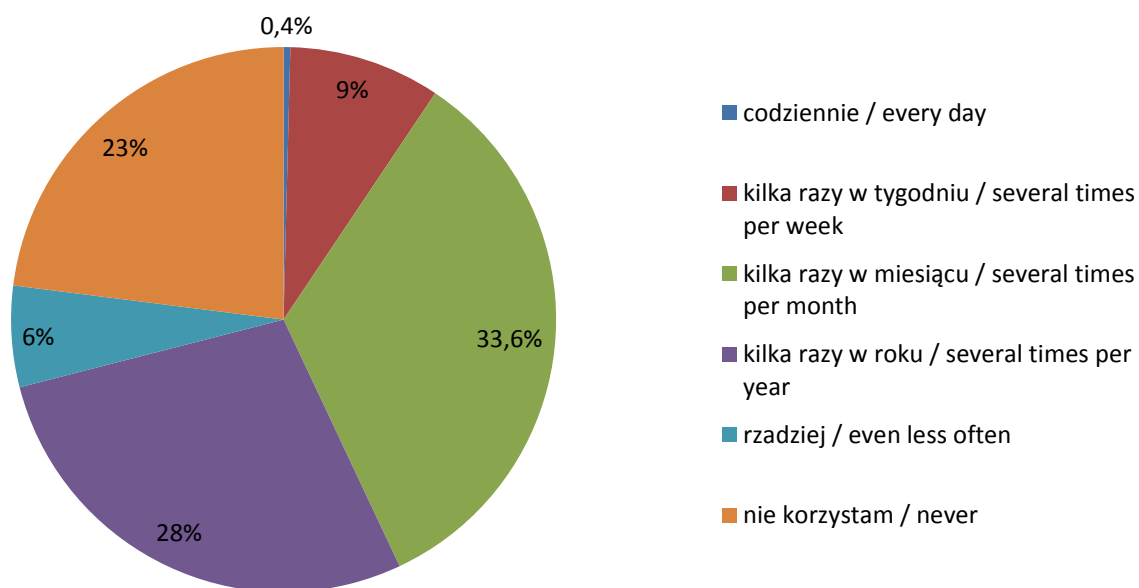

Częstotliwość korzystania z gabinetów zbiorów specjalnych

Use of Special Collection Departments

Częstotliwość korzystania z Księgozbioru Dydaktycznego

Use of Textbook Collection

Częstotliwość korzystania z Wypożyczalni Use of Circulation Desk

Częstotliwość korzystania z Wypożyczalni Międzybibliotecznej Use of Interlibrary Loan services

**Częstotliwość korzystania z pomocy pracowników
Informatorium i bibliotekarzy dziedzinowych**
**Use of Information Desk and Subject Reference Librarians
Desks**