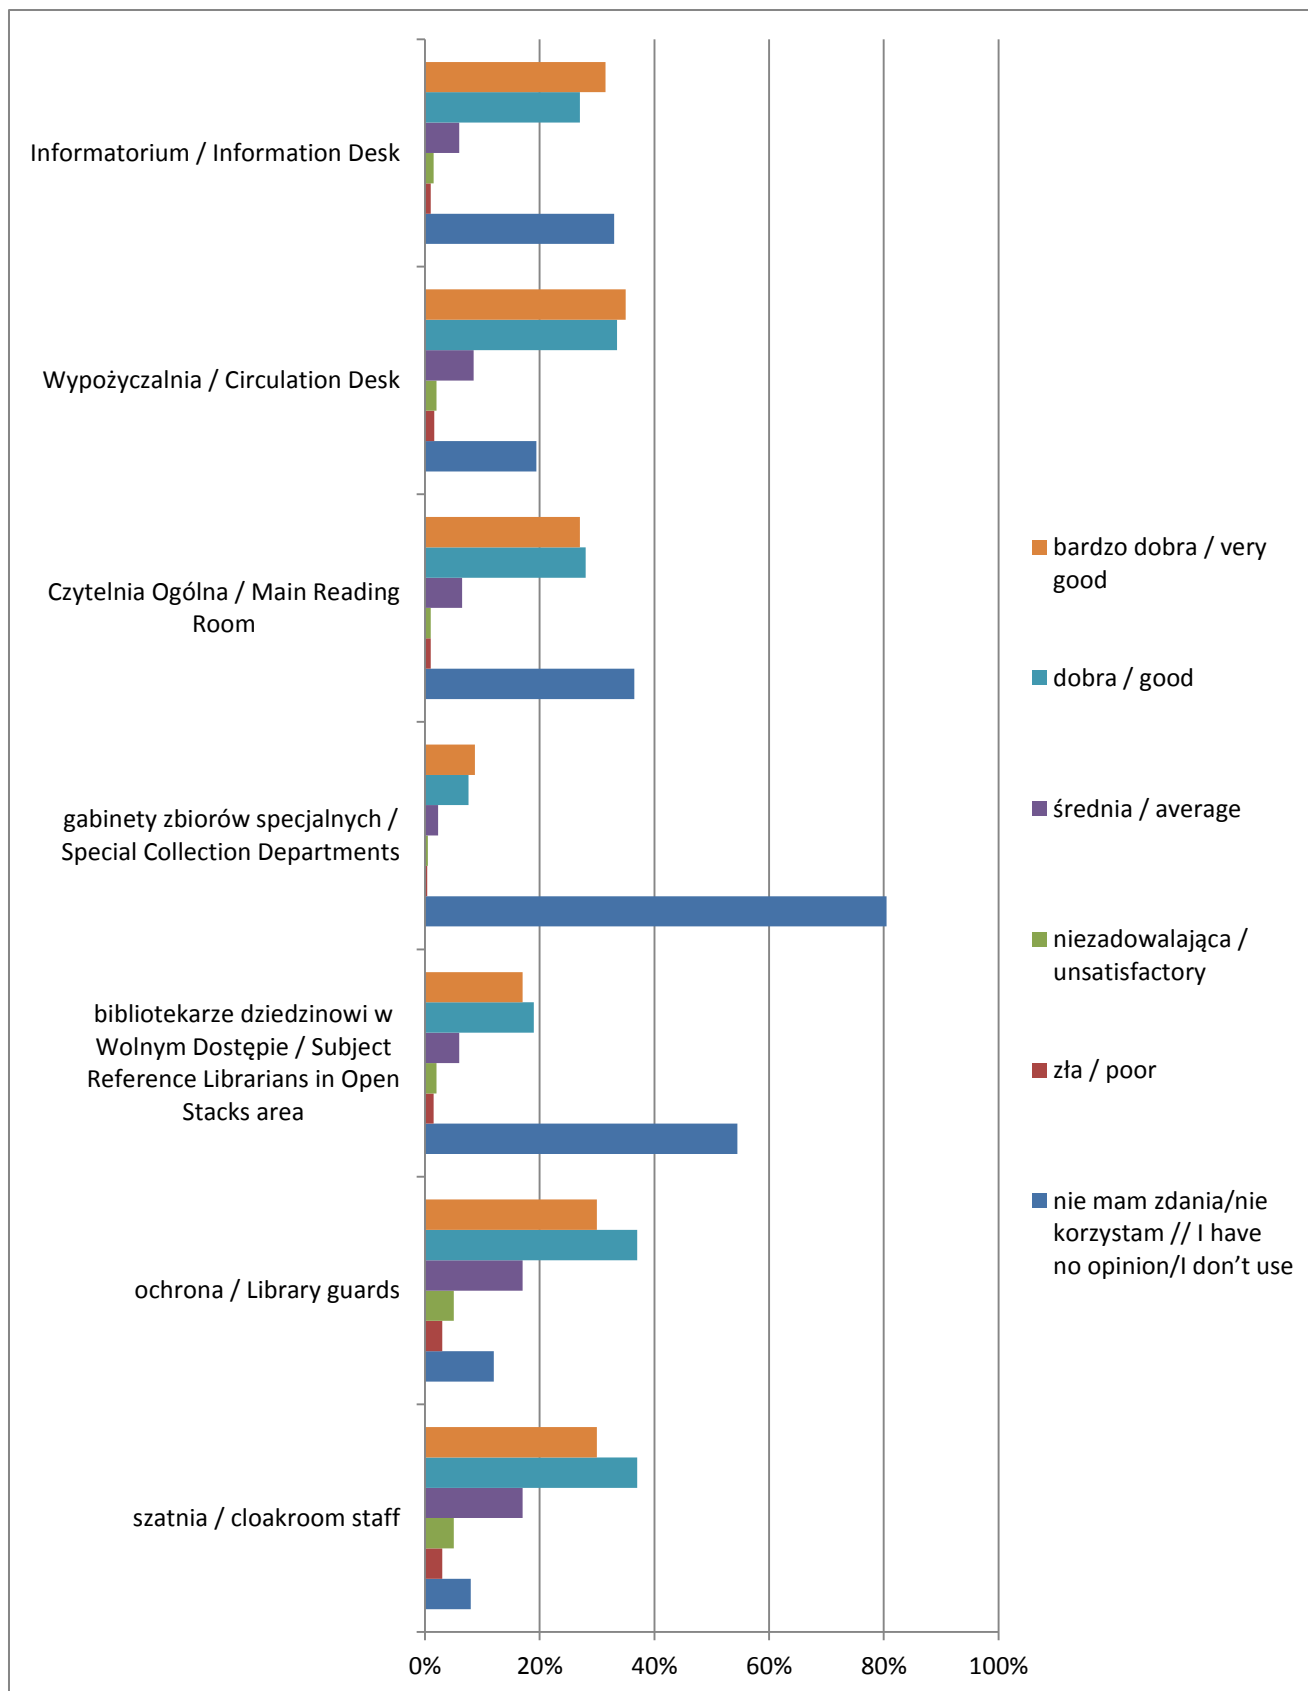

*** możliwość wielokrotnego wyboru / multiple choice**

Ogólna ocena oferty zbiorów BUW General evaluation of Library collections and services

Dostępność pozycji poszukiwanych w BUW The availability of titles you search at the Library

Funkcjonalność Wolnego Dostępu (układ i oznakowanie zbiorów)

The usability of Open Stacks

Ogólna ocena poszczególnych grup pracowników BUW

General evaluation of each group of the Library staff

Szczegółowa ocena pracowników BUW