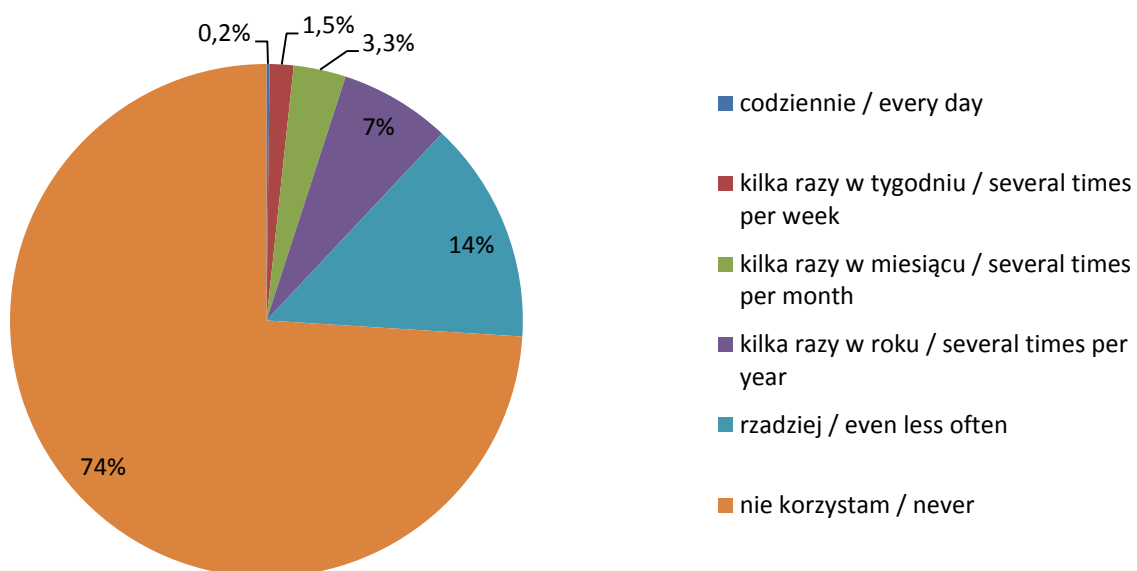

Częstotliwość korzystania z tradycyjnych katalogów kartkowych

Use of traditional card catalogs