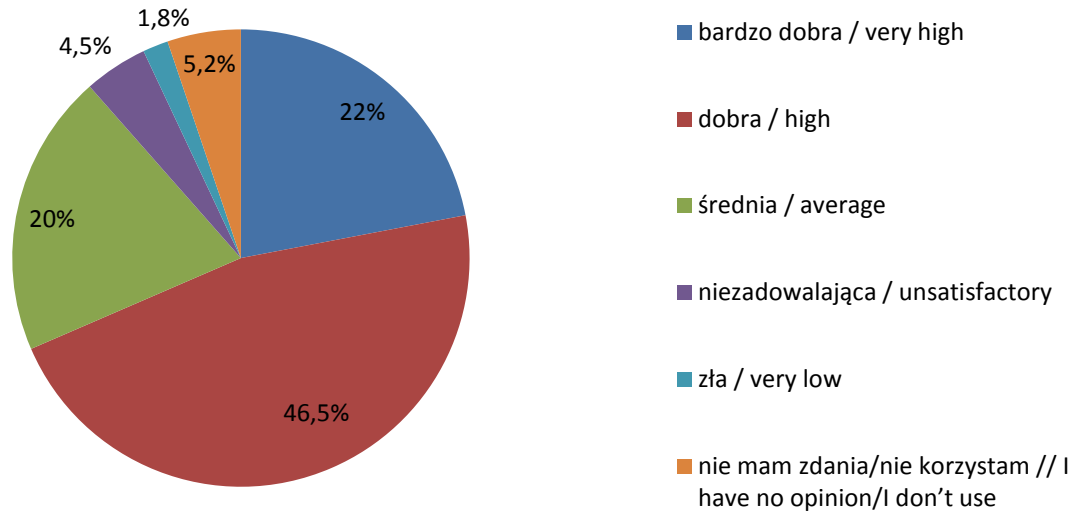

Funkcjonalność Wolnego Dostępu (układ i oznakowanie zbiorów)

The usability of Open Stacks