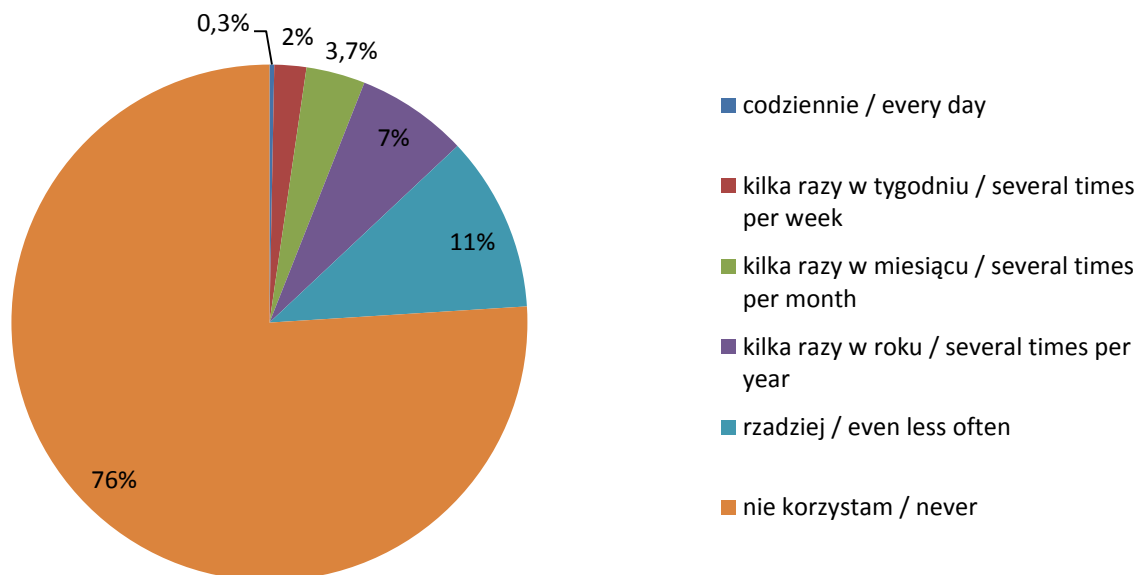

Częstotliwość korzystania z zeskanowanych katalogów kartkowych

Use of scanned card catalogs