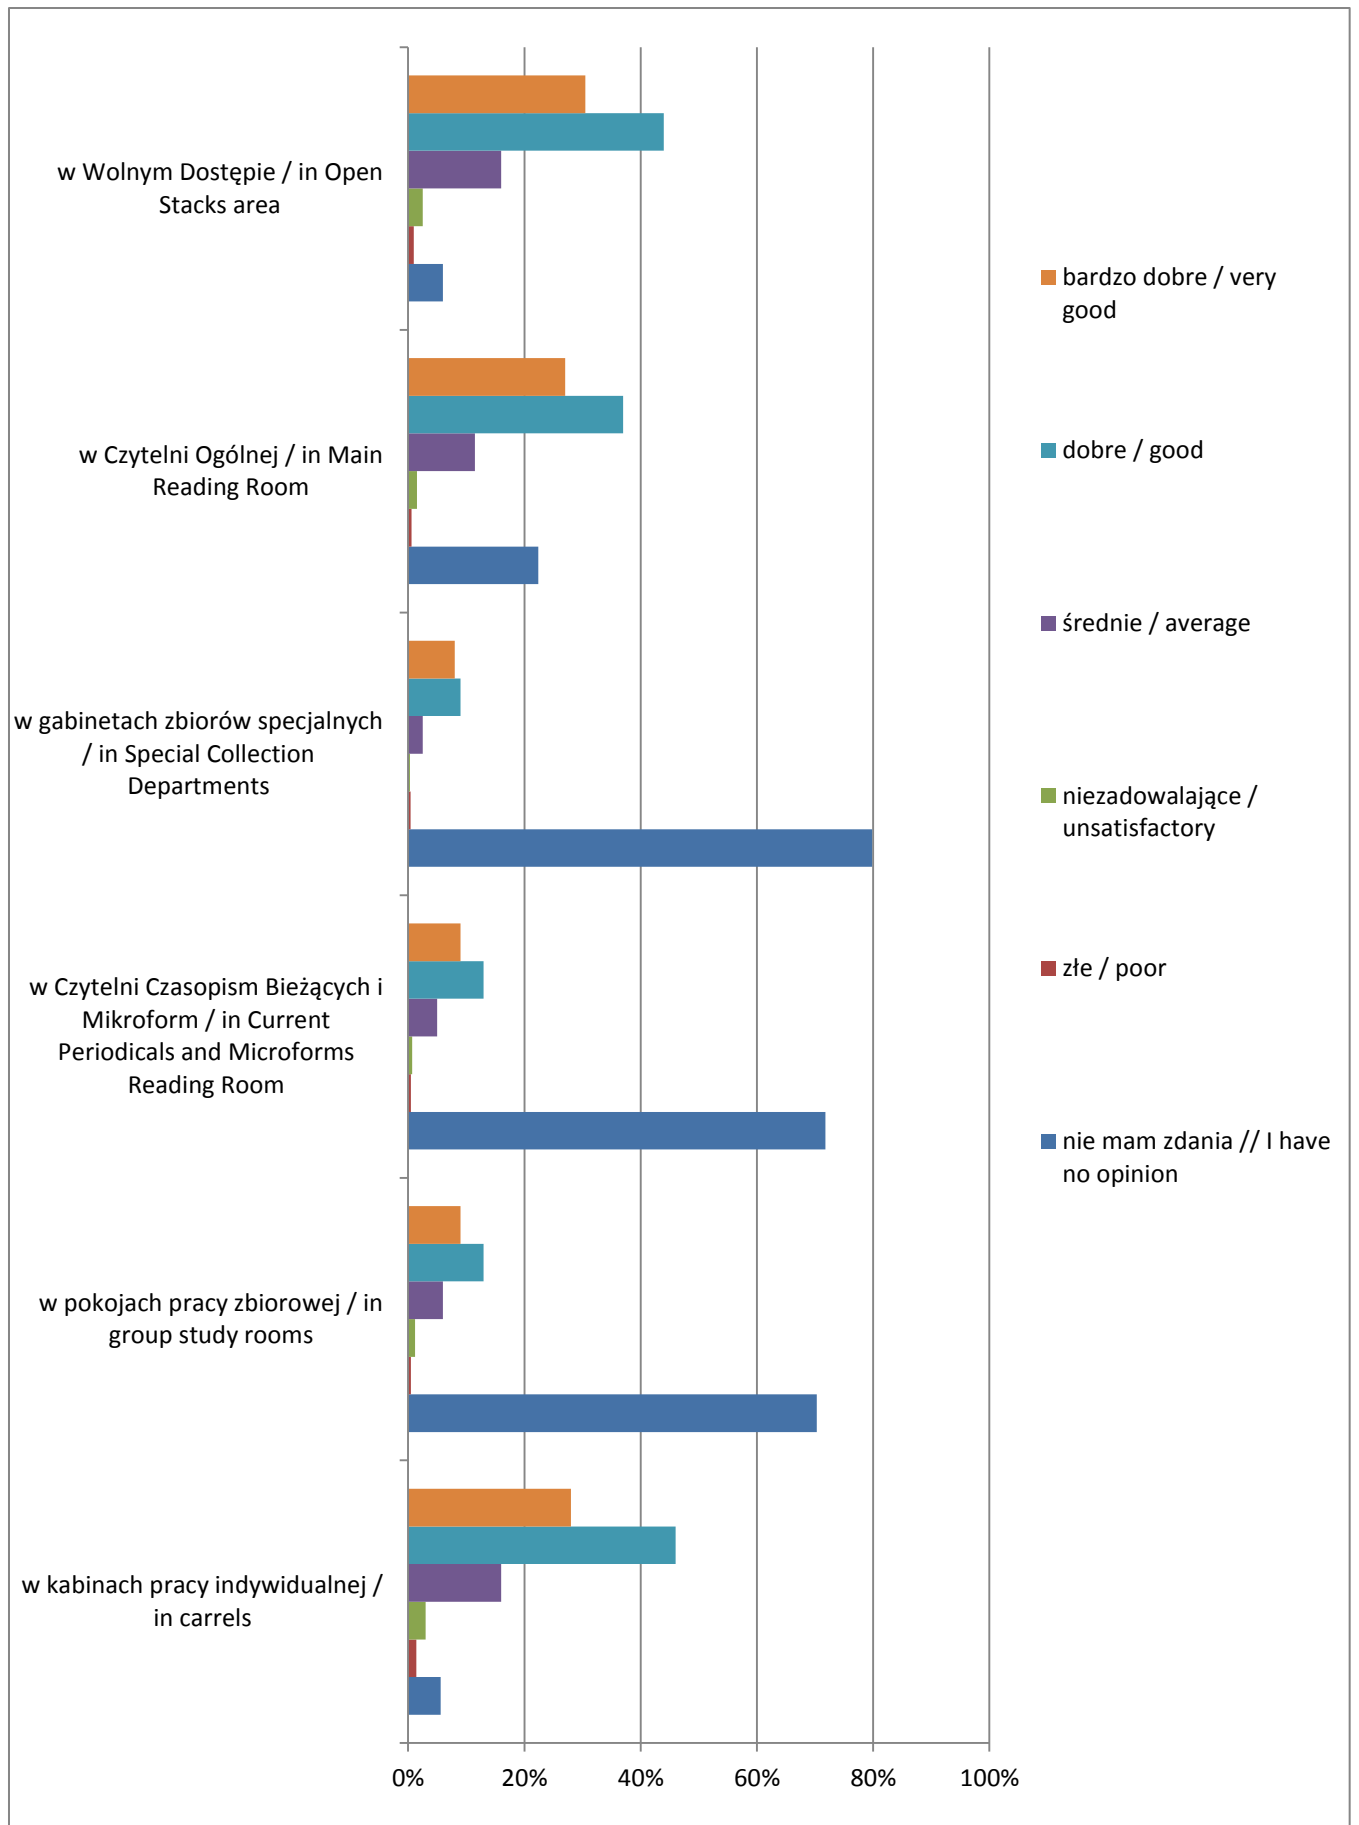

Funkcjonalność Wolnego Dostępu (układ i oznakowanie zbiorów)

The usability of Open Stacks

Ogólna ocena poszczególnych grup pracowników BUW

General evaluation of each group of the Library staff

Szczegółowa ocena pracowników BUW

Evaluation of the Library staff work mode

Godziny pracy BUW Opening hours

Warunki pracy

Study conditions at the Library

Infrastruktura BUW

The Library infrastructure

Oferta kulturalna BUW The cultural offer of the Library

Jakość i przydatność fanpage BUW na Facebooku The quality and usefulness of the Library Facebook fanpage

Metryczka Legenda

Status Czytelnika Patron status