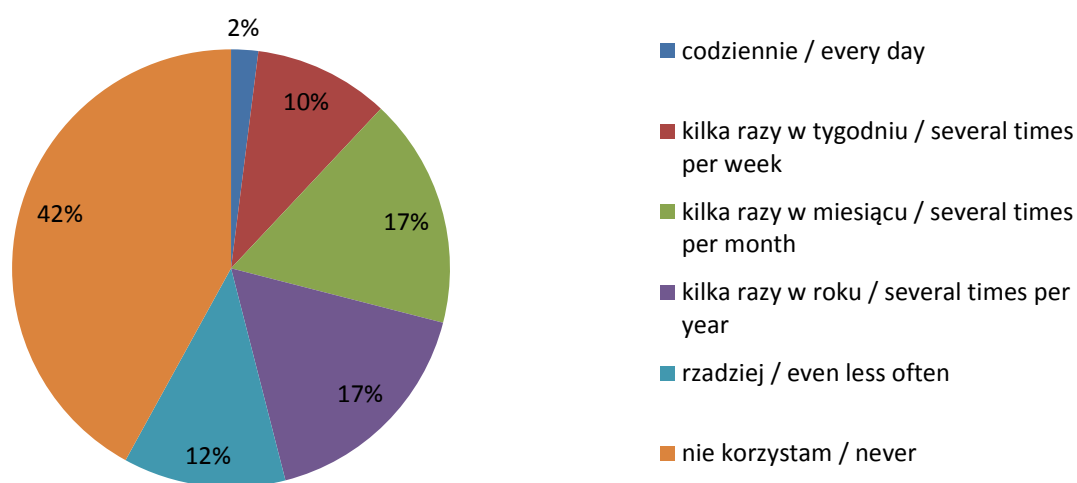

Częstotliwość korzystania z zasobów elektronicznych Use of electronic resources