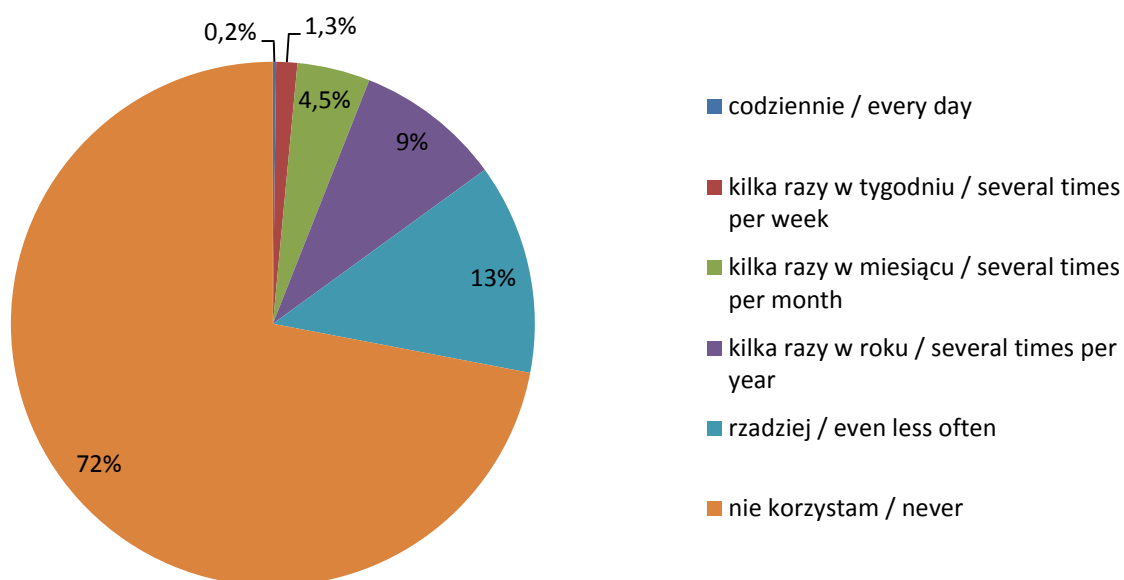

Częstotliwość korzystania z gabinetów zbiorów specjalnych

Use of Special Collection Departments

Częstotliwość korzystania z Księgozbioru Dydaktycznego

Use of Textbook Collection

Częstotliwość korzystania z Wypożyczalni Use of Circulation Desk

Częstotliwość korzystania z Wypożyczalni Międzybibliotecznej Use of Interlibrary Loan services

**Częstotliwość korzystania z pomocy pracowników
Informatorium i bibliotekarzy dziedzinowych**
**Use of Information Desk and Subject Reference Librarians
Desks**