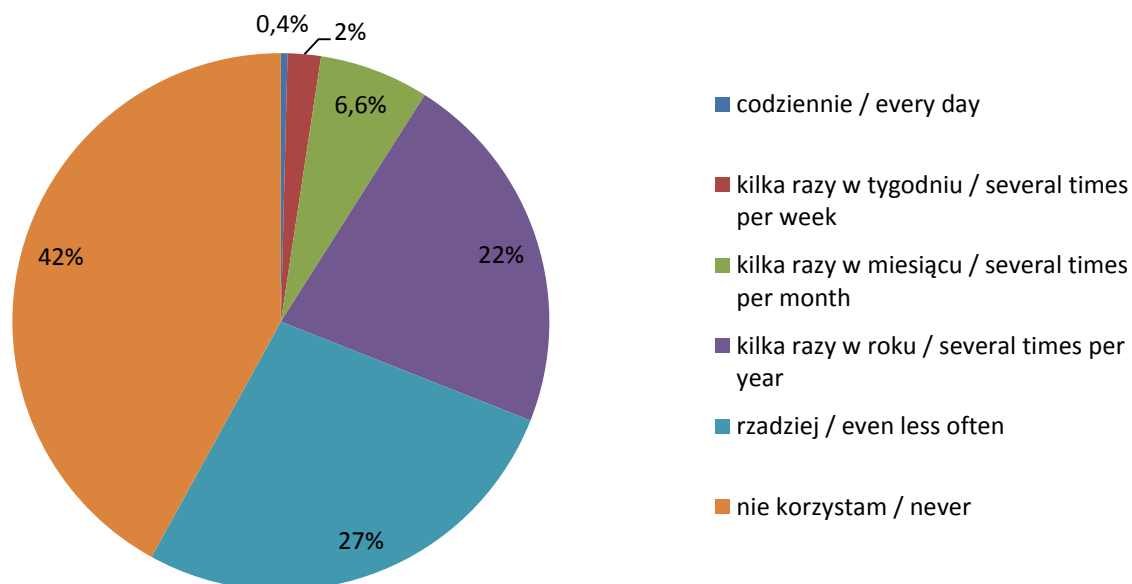

Częstotliwość korzystania z gabinetów zbiorów specjalnych

Use of Special Collection Departments

Częstotliwość korzystania z Księgozbioru Dydaktycznego

Use of Textbook Collection

Częstotliwość korzystania z Wypożyczalni Use of Circulation Desk

Częstotliwość korzystania z Wypożyczalni Międzybibliotecznej Use of Interlibrary Loan services

**Częstotliwość korzystania z pomocy pracowników
Informatorium i bibliotekarzy dziedzinowych**
**Use of Information Desk and Subject Reference Librarians
Desks**