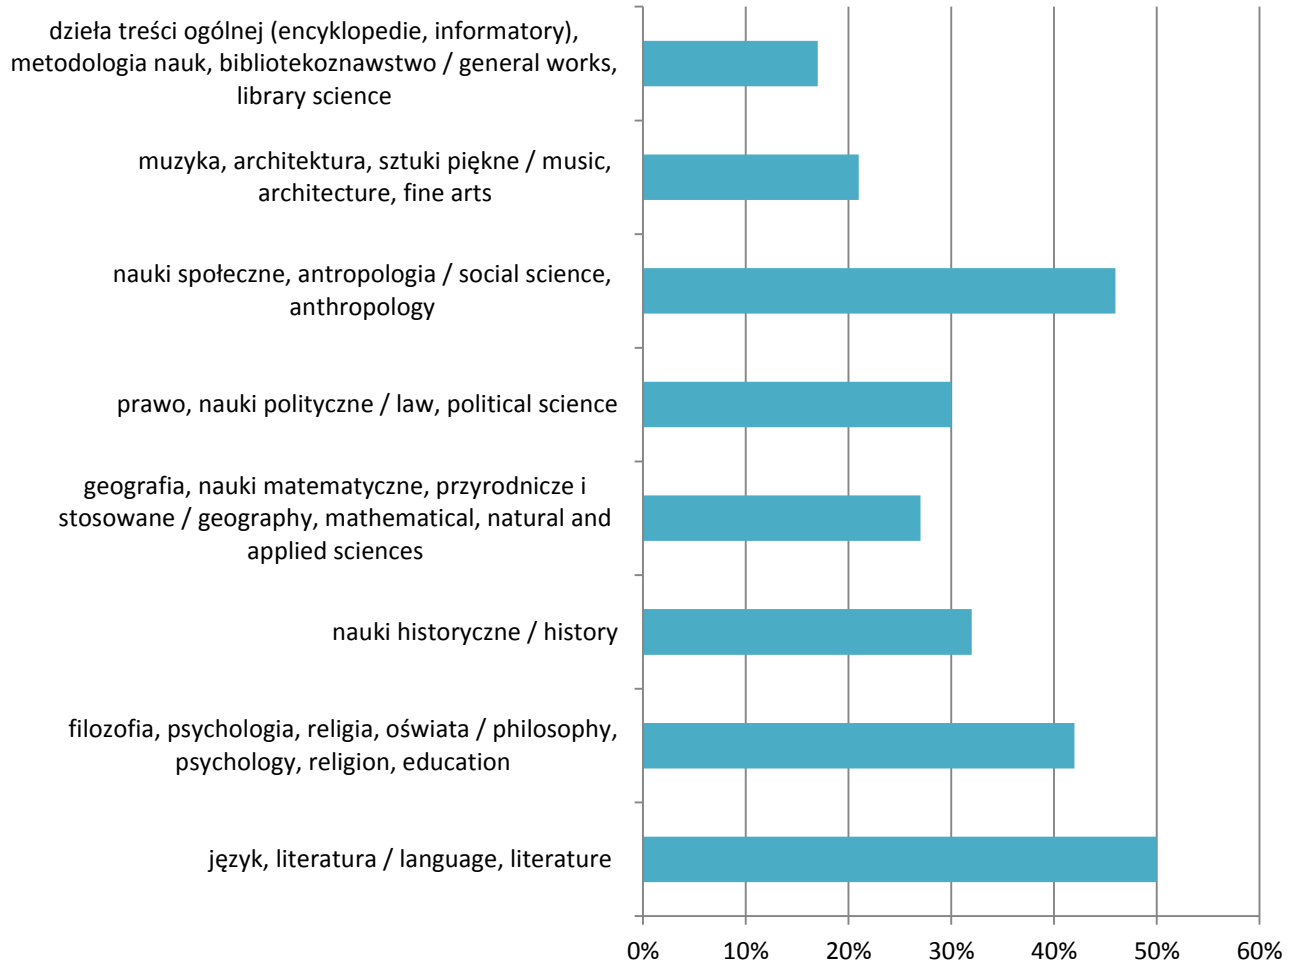

Proszę określić obszary swoich zainteresowań (wg klasyfikacji w Wolnym Dostępie)
Specify the domain of your interest (Open Stacks classification)

* możliwość wielokrotnego wyboru / multiple choice