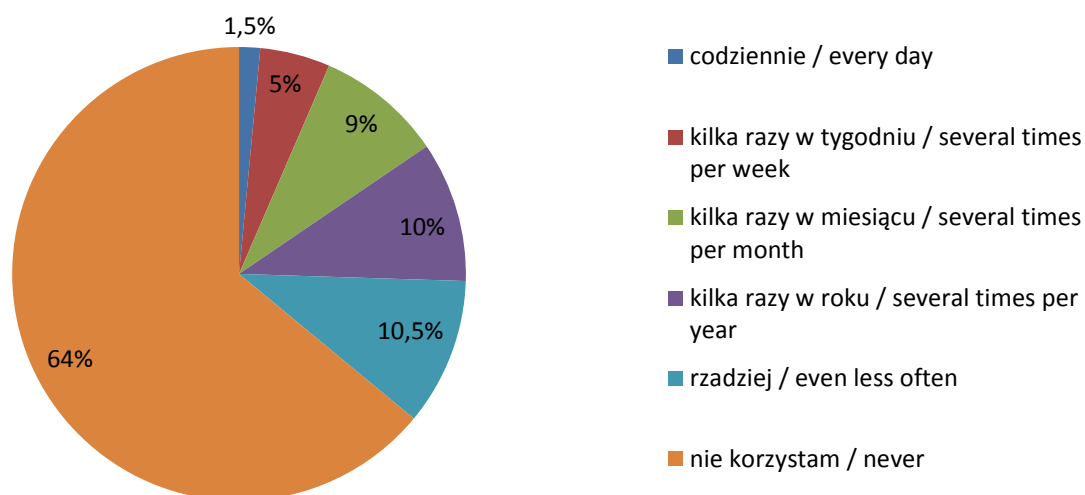

Częstotliwość korzystania z katalogu NUKAT Use of NUKAT union catalog