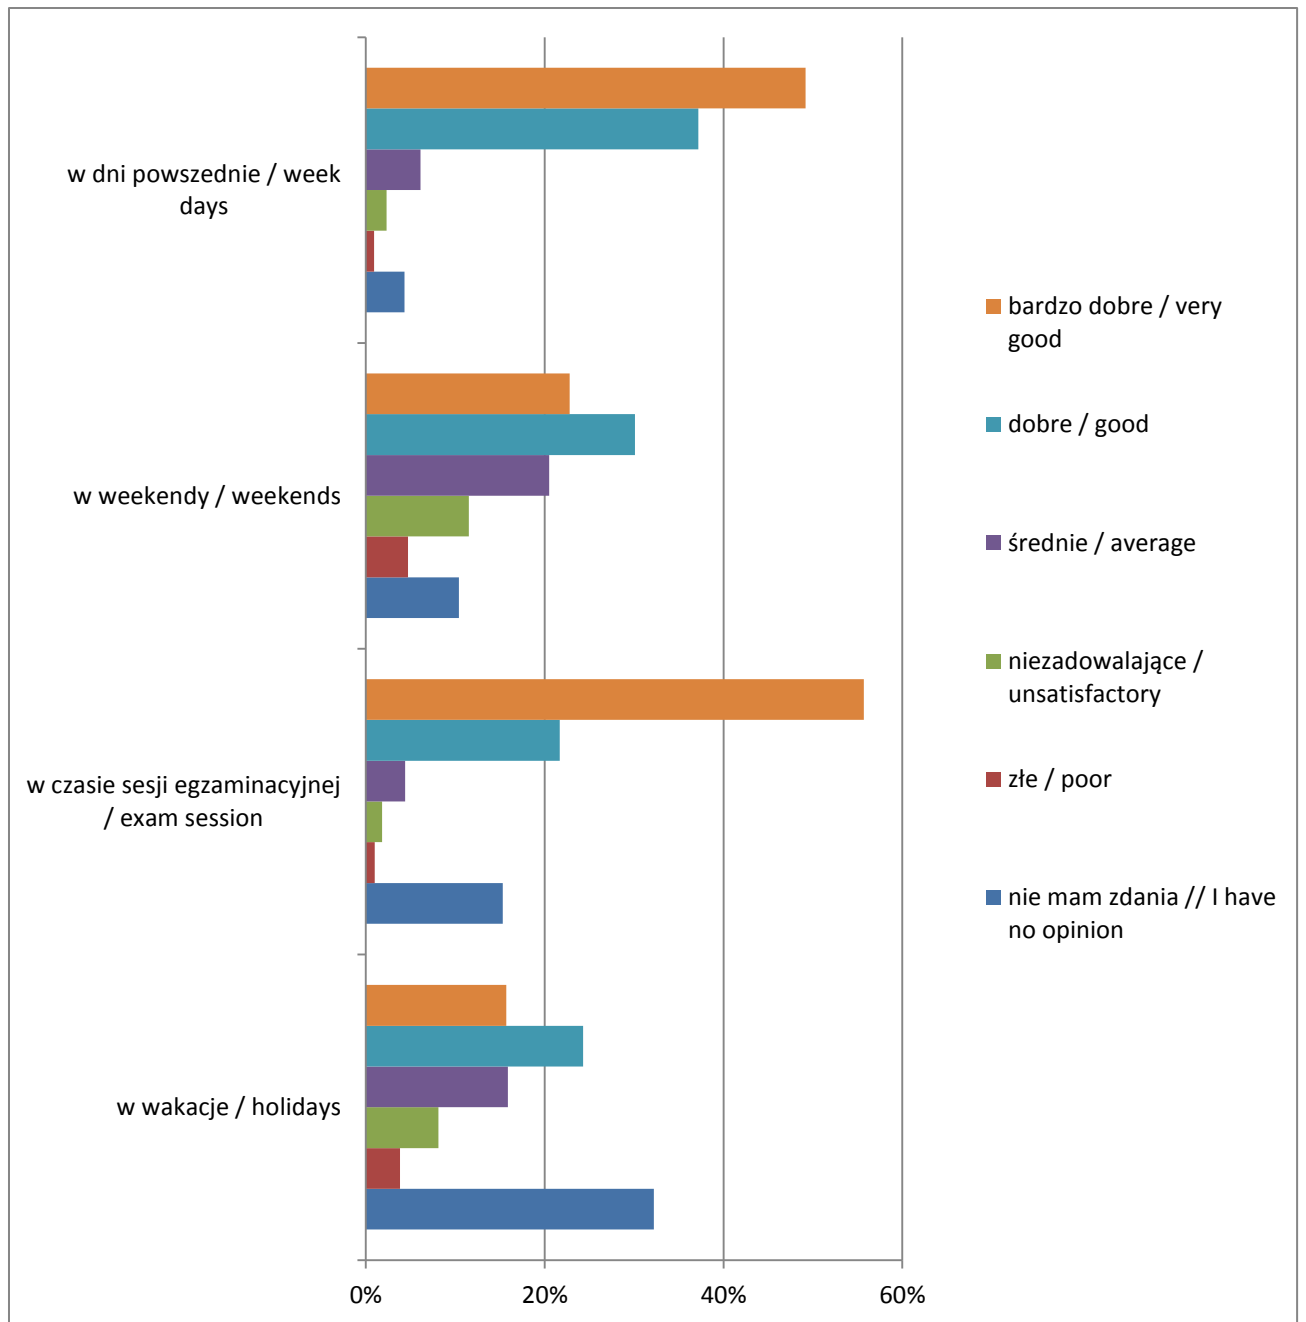

Funkcjonalność Wolnego Dostępu (układ i oznakowanie zbiorów)

The usability of Open Stacks

Ogólna ocena poszczególnych grup pracowników BUW

General evaluation of each group of the Library staff

Szczegółowa ocena pracowników BUW

Evaluation of the Library staff work mode

Godziny pracy BUW Opening hours

Warunki pracy

Study conditions at the Library

Infrastruktura BUW

The Library infrastructure

Oferta kulturalna BUW The cultural offer of the Library