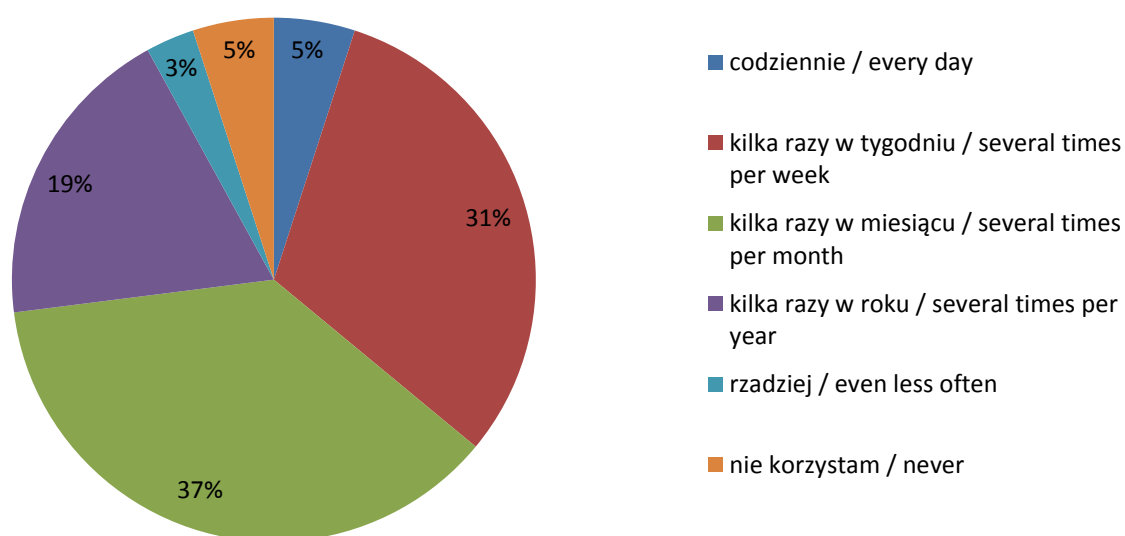

Częstotliwość korzystania z katalogu online bibliotek UW
**Use of online computer catalog (OPAC) of the University
libraries**