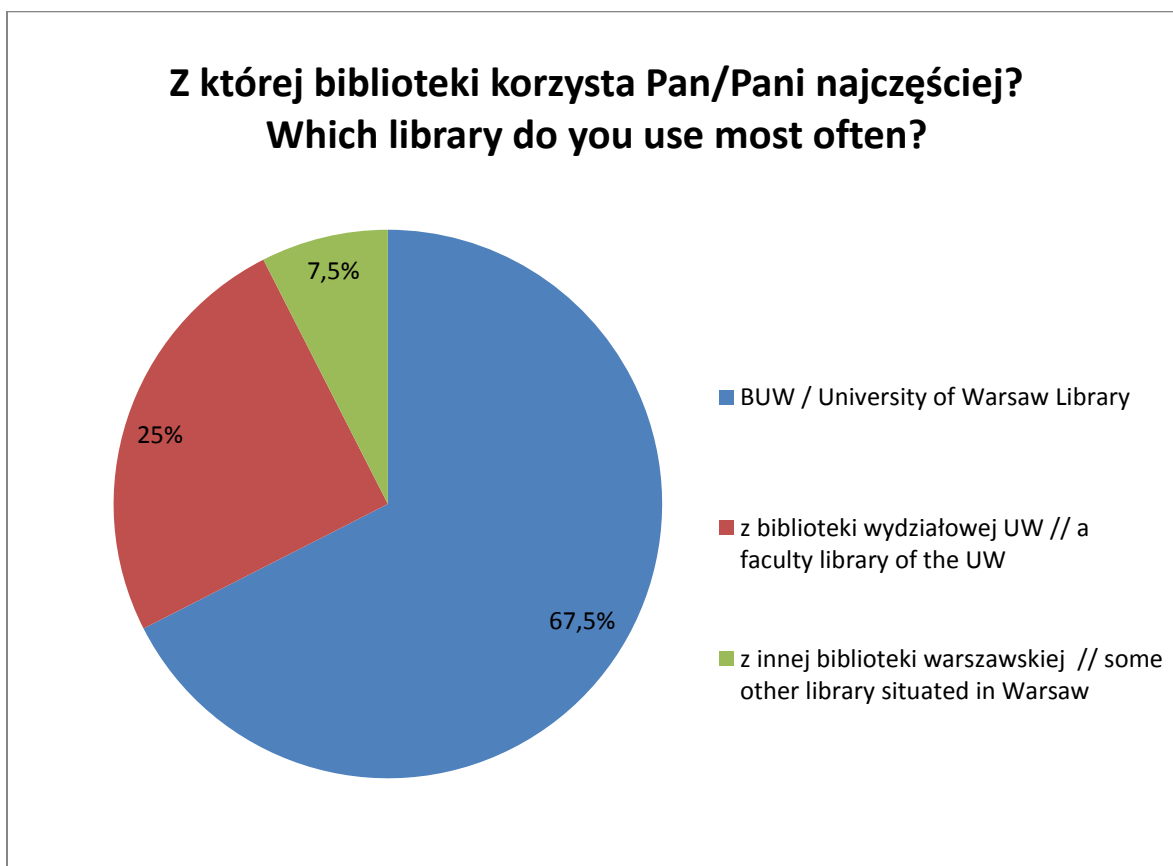

Ankieta dla Czytelników BUW

The University of Warsaw Library Patron Survey

W jakim celu Pan/Pani przychodzi do BUW? Why do you visit the University of Warsaw Library?

* możliwość wielokrotnego wyboru / multiple choice