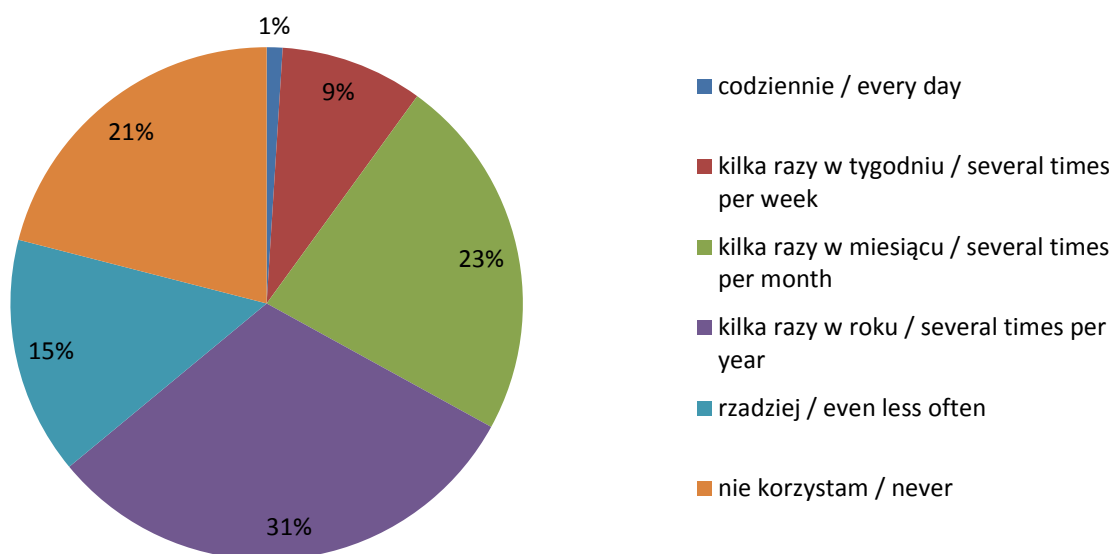

Ankieta dla Czytelników BUW

The University of Warsaw Library Patron Survey

W jakim celu Pan/Pani przychodzi do BUW? Why do you visit the University of Warsaw Library?

* możliwość wielokrotnego wyboru / multiple choice

Częstotliwość korzystania z księgozbioru w Wolnym Dostępie Use of Open Stacks

Częstotliwość korzystania z Czytelni Ogólnej Use of Main Reading Room

Częstotliwość korzystania z Czytelni Czasopism Bieżących i Mikroform Use of Current Periodicals and Microforms Reading Room