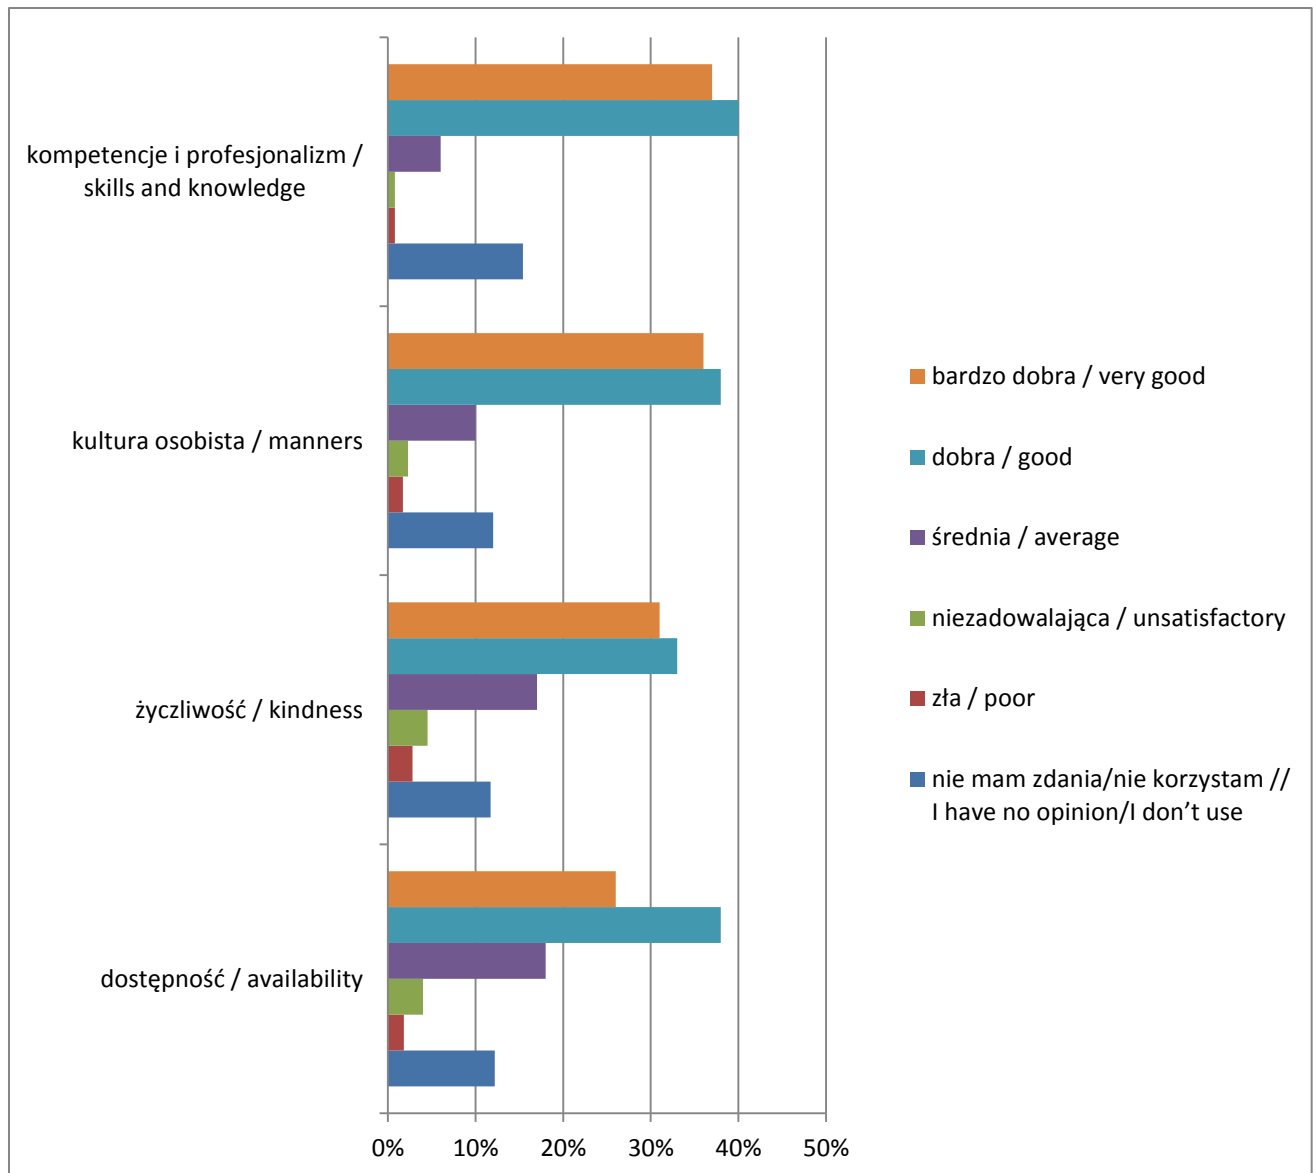

Szczegółowa ocena pracowników BUW

Evaluation of the Library staff work mode