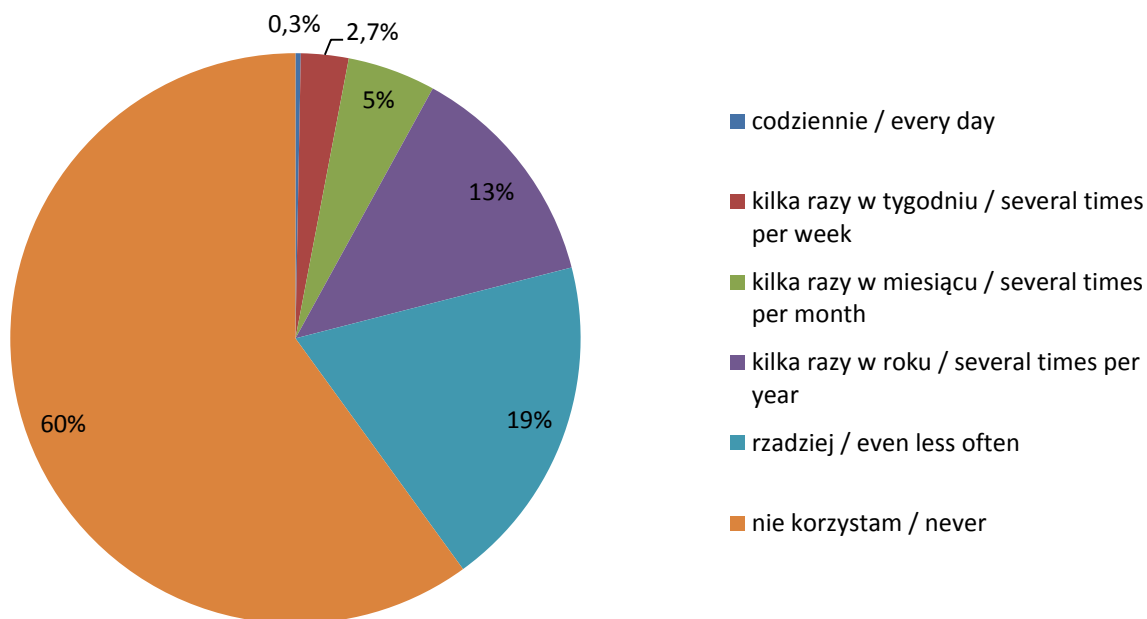

Ankieta dla Czytelników BUW

The University of Warsaw Library Patron Survey

W jakim celu Pan/Pani przychodzi do BUW? Why do you visit the University of Warsaw Library?

* możliwość wielokrotnego wyboru / multiple choice

Częstotliwość korzystania z księgozbioru w Wolnym Dostępie Use of Open Stacks

Częstotliwość korzystania z Czytelni Ogólnej Use of Main Reading Room

Częstotliwość korzystania z Czytelni Czasopism Bieżących i Mikroform Use of Current Periodicals and Microforms Reading Room